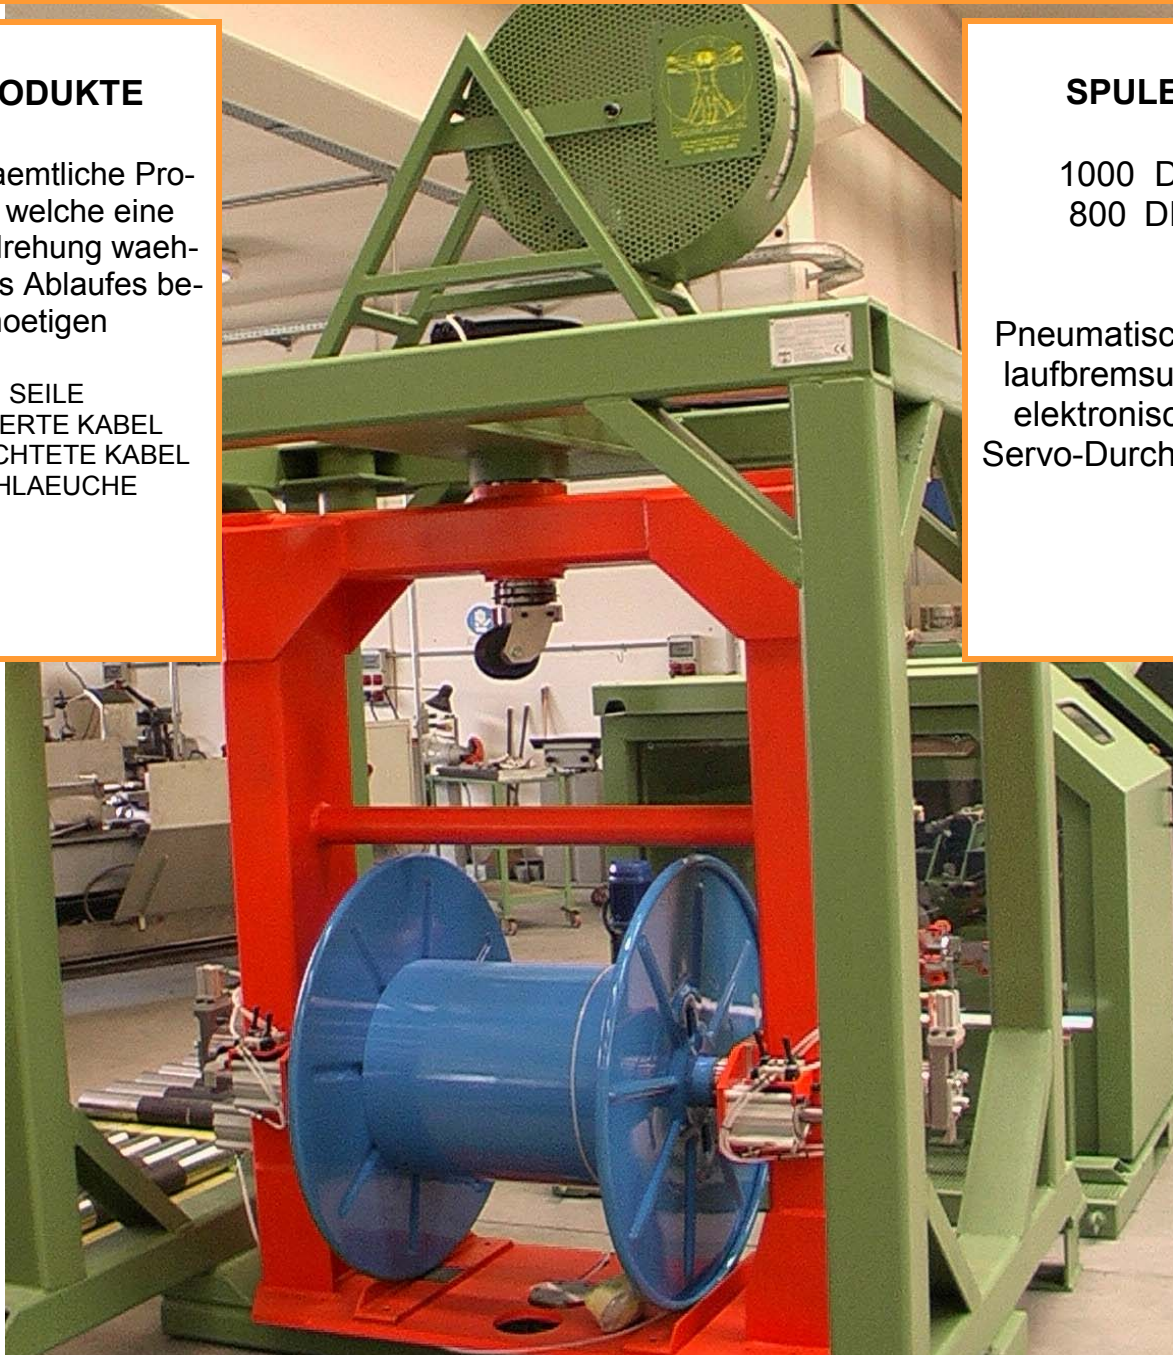

VERTIKAL-ABLAUF "SV 1000 CA 300 BTW"

PRODUKTE

Fuer saemtliche Produkte welche eine Rueckdrehung waehrend des Ablaufes be-noetigen

SEILE
ISOLIERT KABEL
GEFLECHTETE KABEL
SCHLAEUCHE

SPULEN

1000 DIN
800 DIN

Pneumatische Ab-
laufbremsung mit
elektronischem-
Servo-Durchmesser

- UMDREHGESCHWINDIGKEIT: MAX. 200 U/min.
- Abbremsung : von 3 bis 30 Kg.
- SERVODURCHMESSER MIT ENTSPRECHENDER PNEUMATISCHER REGELUNG

Die Rueckdrehung ist gewaehrleistet durch eine Umlenkrolle mit mehrfachen Freiheitsgrade (patentiert) welche die Rueckdrehung des Ablaufproduktes gewaehrleistet.